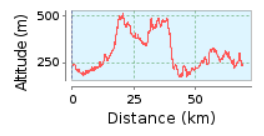

# estevas19\_70km

**69.28 km (Percurso com início e fim no mesmo local)**  
**Subida acumulada: 1399 m, Descida acumulada: 1396 m**  
**Diferenças de Altitudes 343 m (Altitude desde: 171 m para 514 m)**