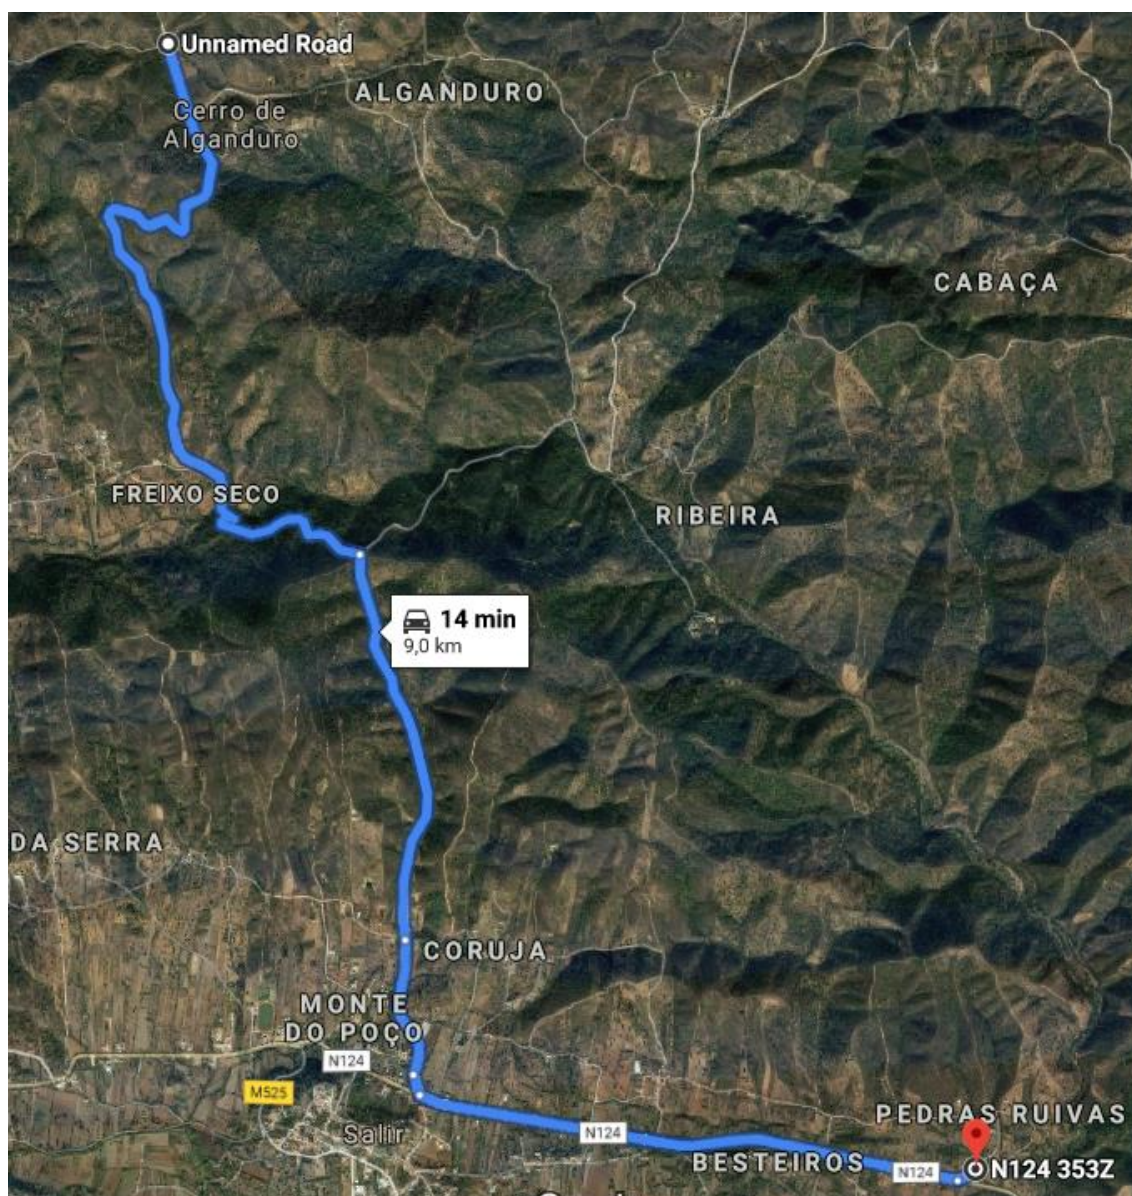

GRUPO DESPORTIVO SERRANO – 6º BTT ROTA DAS ESTEVAS

Acesso à ZA2 - 54km - Pedras Ruivas - Salir

Link Google Maps

<https://www.google.pt/maps/dir/37.2851719,-8.0541982/37.239404,-8.0129099/@37.2594748,-8.030932,6813m/data=!3m1!1e3>

COORDENADAS GPS

37.239379, -8.012932

Zona de abastecimento:

Maratona 70km e Taça do Algarve XCM