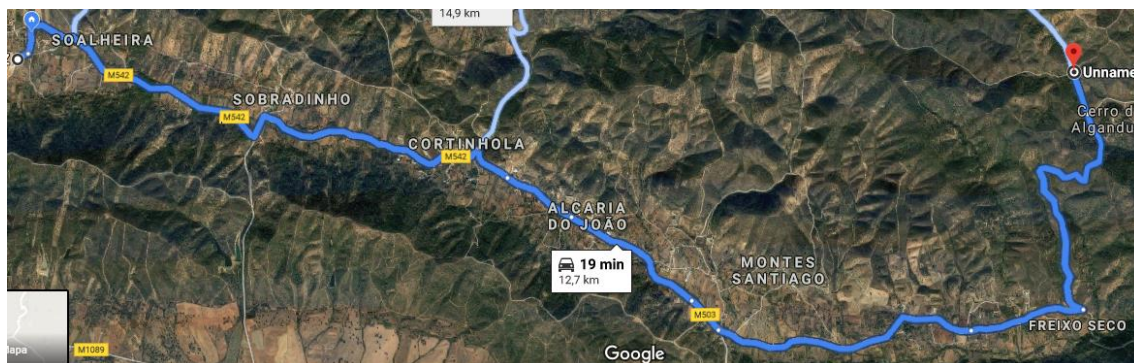

GRUPO DESPORTIVO SERRANO – 6º BTT ROTA DAS ESTEVAS

Acesso à ZA1 – 24km VALE DO ALGANDURO

LINK GOOGLE MAPS

<https://www.google.pt/maps/dir/37.2861114,-8.1483607/37.2851877,-8.054162/@37.2845061,-8.0928357,4719m/data=!3m1!1e3>

CORDENADAS GPS

37.285152, -8.054314

Zona de abastecimento:

Maratona 70km e Taça do Algarve XCM

GRUPO DESPORTIVO SERRANO – 6º BTT ROTA DAS ESTEVAS

Acesso à ZA2 - 54km - Pedras Ruivas - Salir

Link Google Maps

GRUPO DESPORTIVO SERRANO – 6º BTT ROTA DAS ESTEVAS

Acesso à ZA3 – 60KM \24KM - Rocha da Pena

Link google maps

<https://www.google.pt/maps/dir/Bar+das+Grutas/R.+de+Granitais/@37.2423347,-8.0581479,4119m/data=!3m1!1e3!4m13!4m12!1m5!1m1!1s0xd1ab8e6858c1581:0x490839ae47abfcb7!2m2!1d-8.0979192!2d37.2504292!1m5!1m1!1s0xd1aba52aef2a897:0x2f10efb496358fe6!2m2!1d-8.0133123!2d37.2391671>

Coordenadas GPS

37.250407, -8.097921

Zona de abastecimento:

Meia Maratona 40km

Maratona 70km e Taça do Algarve XCM