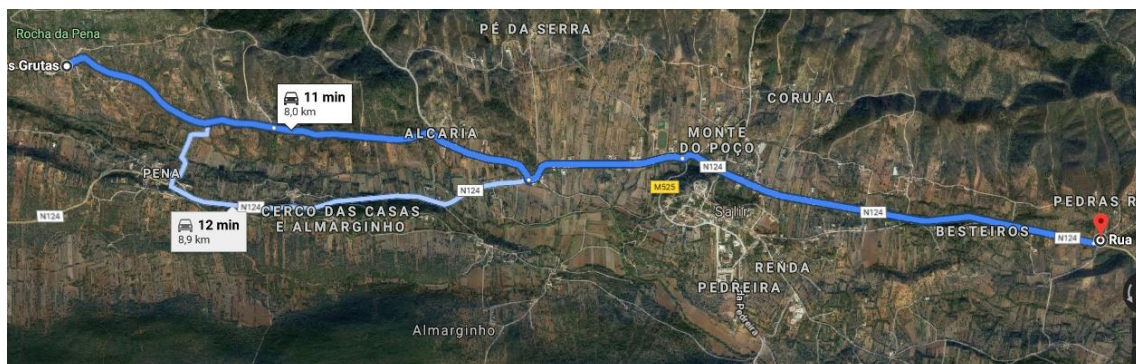

GRUPO DESPORTIVO SERRANO – 6º BTT ROTA DAS ESTEVAS

Acesso à ZA1 – 24km VALE DO ALGANDURO

LINK GOOGLE MAPS

<https://www.google.pt/maps/dir/37.2861114,-8.1483607/37.2851877,-8.054162/@37.2845061,-8.0928357,4719m/data=!3m1!1e3>

<https://www.google.pt/maps/dir/37.2851719,-8.0541982/37.239404,-8.0129099/@37.2594748,-8.030932,6813m/data=!3m1!1e3>

COORDENADAS GPS

37.239379, -8.012932

Zona de abastecimento:

Maratona 70km e Taça do Algarve XCM

GRUPO DESPORTIVO SERRANO – 6º BTT ROTA DAS ESTEVAS

Acesso à ZA3 – 60KM \24KM - Rocha da Pena

Link google maps

<https://www.google.pt/maps/dir/Bar+das+Grutas/R.+de+Granitais/@37.2423347,-8.0581479,4119m/data=!3m1!1e3!4m13!4m12!1m5!1m1!1s0xd1ab8e6858c1581:0x490839ae47abfcb7!2m2!1d-8.0979192!2d37.2504292!1m5!1m1!1s0xd1aba52aef2a897:0x2f10efb496358fe6!2m2!1d-8.0133123!2d37.2391671>

Coordenadas GPS

37.250407, -8.097921

Zona de abastecimento:

Meia Maratona 40km

Maratona 70km e Taça do Algarve XCM